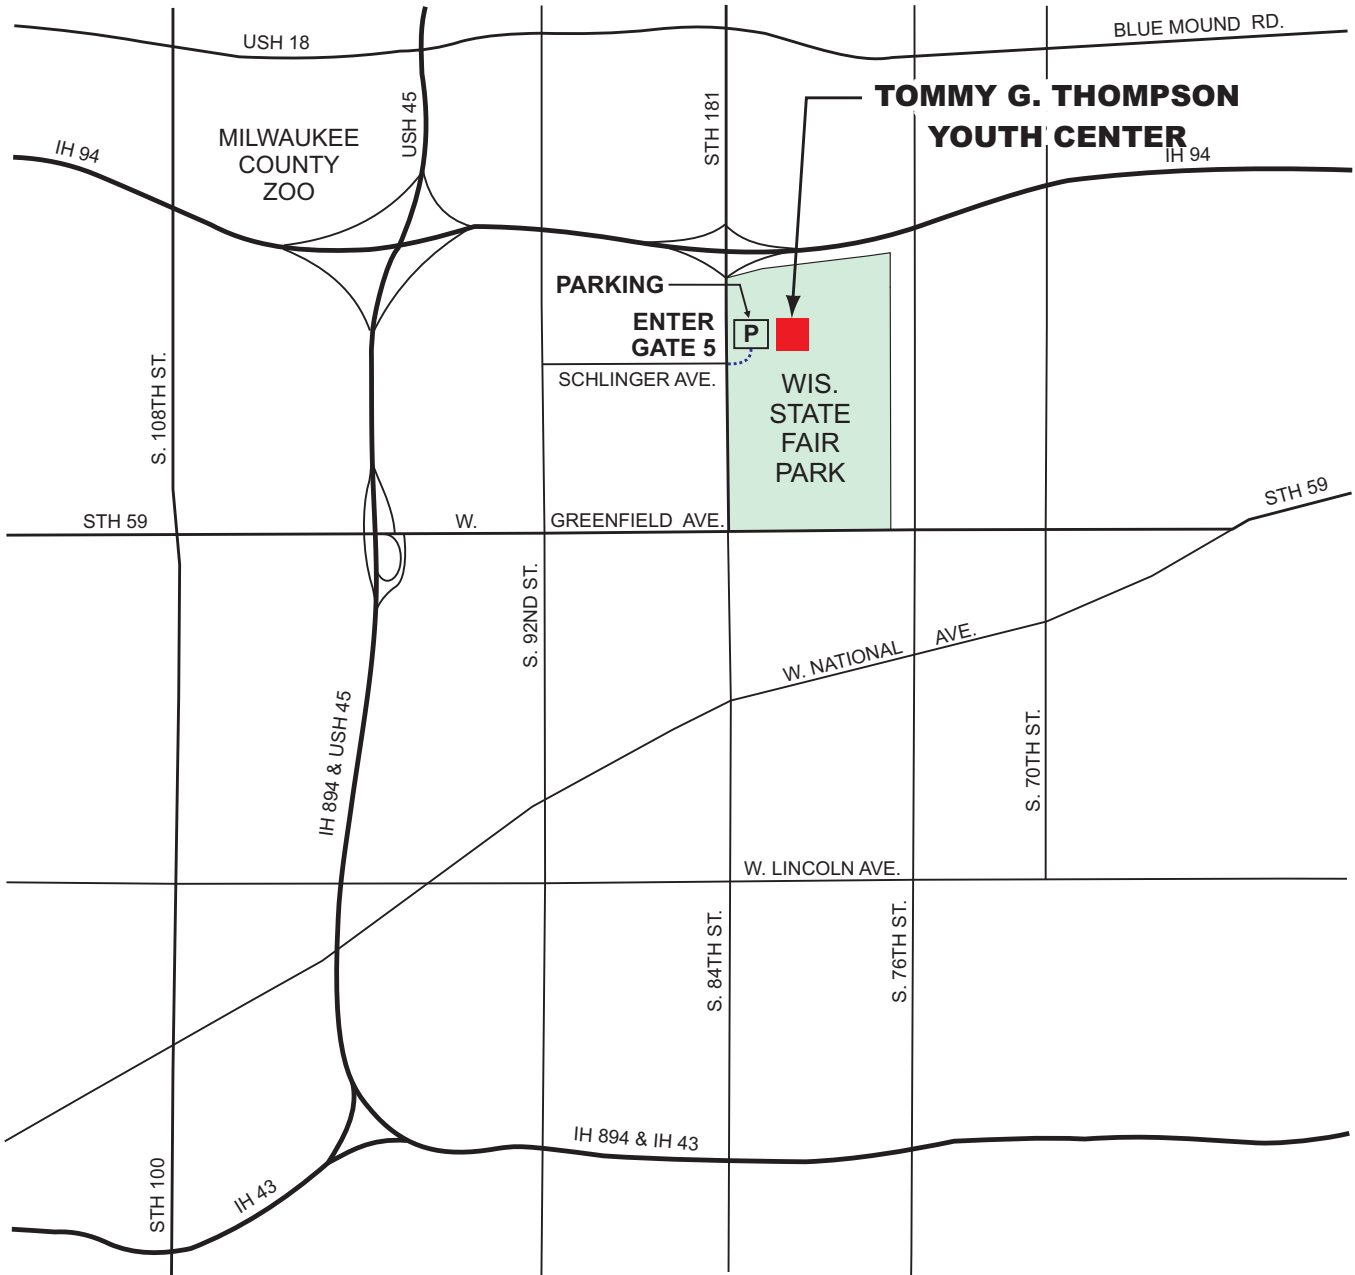

LOCATION MAP

TOMMY G. THOMPSON YOUTH CENTER
BANQUET ROOM 2
640 S. 84TH ST.
MILWAUKEE, WI 53214